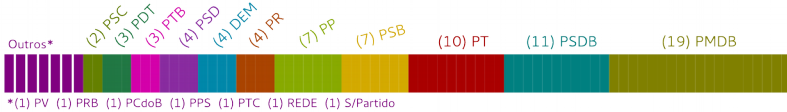

73

72

71

70

69

68

67

66

65

3 Ausentes
22 Votos contra abertura do processo
54 Votos necessários para o impeachment
55 Votos a favor do processo de impeachment

Pedro Chaves (PSC-MS) é suplente do Delcídio do Amaral (PT-MT)
 Roberto Muniz (PP-BA) é suplente do Walter Pinheiro (S/ Partido)
 Cidinho Santos (PR-MT) é suplente do Blairo Maggi (PR-MT)
 José Aníbal (PMDB-SP) é suplente do José Serra (PSDB-SP)